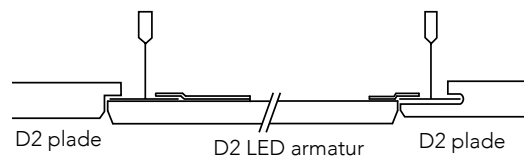

Bedre økonomi og fleksibilitet

Den enkle og effektive installation af Kant D2 gipsplader og D2 belysningsarmatur giver bedre økonomi og giver maksimal fleksibilitet, da belysningsarmaturerne og gipspladerne kan flyttes rundt alt efter behov.

Kant D2 gipsplader og D2 LED armatur monteret direkte i skinnesystem.