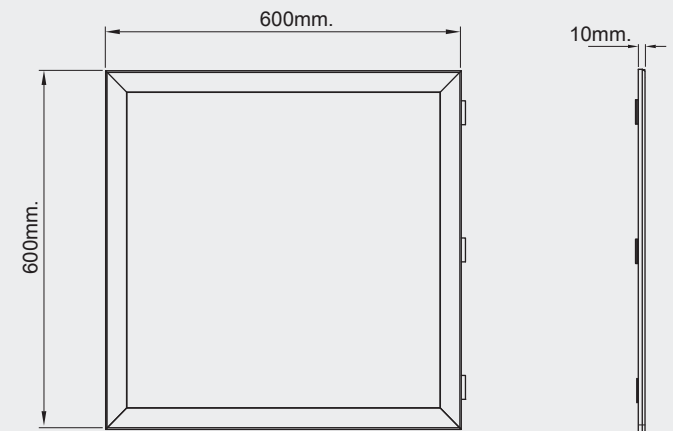

Tekniske Specifikationer

Beskrivelse

D2 LED armaturet har samme fysiske dimensioner og farve som Gyptone Kant D2 gipspladen, hvilket får LED armaturet til æstetisk og arkitektonisk at fremstå som en integreret del af akustikloftet.

LED belysningsarmaturet fra EURO Lumex er af høj kvalitet og er yderst velegnet til kommercielle installationer, hvor kvalitet er vigtig for at opnå bedst mulig arbejdsmiljø. Belysningsarmaturet anbefales til kommercielle bygninger så som:

- Kontorer
- Skoler/institutioner
- Hoteller
- Konference- / møde-rum
- Hospitaler
- andre kommercielle bygninger

Tekniske Specifikationer

Effekt	32W
Farvetemperatur	3000K, Varm Hvid (WW) 4000K, Naturlig Hvid (NW) 6000K, Hvid(W)
Luminous Flux	Varm Hvid : 2530 Naturlig Hvid : 2650 Hvid : 2700
Farvegengivelse	>90 (Ra)
MacAdam	3
Udstråling	120°
IP Klasse	IP40
Levetid - L70	>50.000 timer ved 25°C
Forsyning	220-240VAC / 50-60Hz
Vægt	5,0kg
Godkendelser	CE, RoHs
Garanti	5 år

Tekniske tegninger